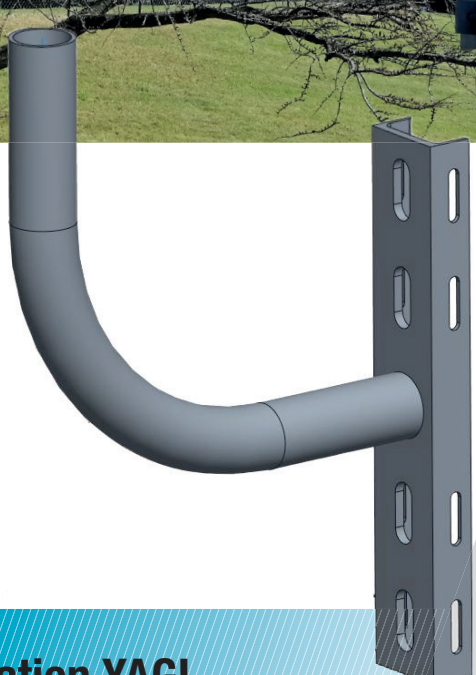

# Console de fixation YAGI

Kit de déport destiné aux antennes de concentration

Développé en collaboration  
avec les équipes Enedis

/ Nouvelle solution pour un temps  
de mise en œuvre optimisé.

/ Déport de l'antenne 300mm.

/ Montage possible sur tous types  
de support à l'aide de boulons ou de  
feuilards.

/ Ensemble robuste en acier  
galvanisé.

Référence produit

**Console de fixation YAGI**

**SICAME FRANCE RÉSEAUX**

1 Av. Basile LACHAUD - B.P. N°1